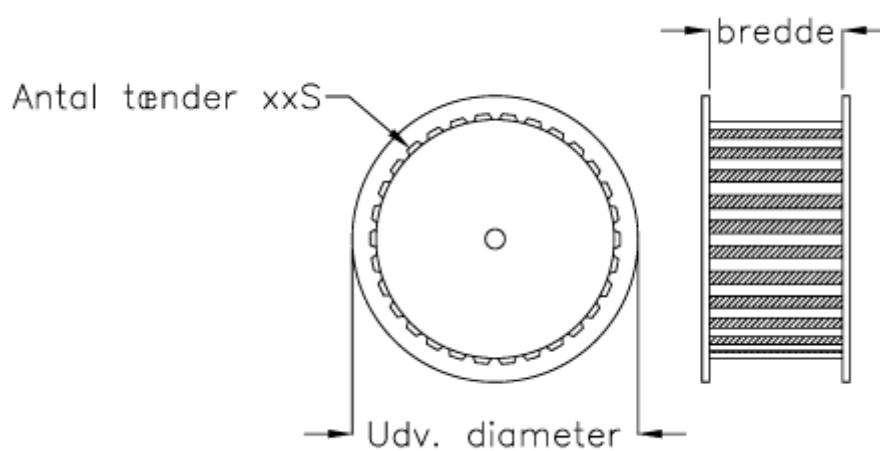

Varenummer: 603772731038  
Beskrivelse: Gates tandremskive PCGT 14M - 38S 20  
for taperbøsning 2517

## Mål

Antal tænder	= 38
Bredde	= 20-37-68-90-125
Middelmål	= 169.34
Type	= 14M - 38S - xx
Udvendig diameter	= 183.00